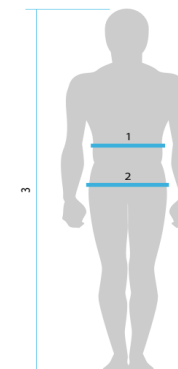

TALLE
SIZE
HOMBRES
MEN

XS
S
M
L
XL
XXL

TALLES DE HOMBRES DE INDUMENTARIA DEPORTIVA (CM)					
CINTURA / WAIST		CADERA / HIPS		ALTURA / HEIGHT	
MIN	MAX	MIN	MAX	MIN	MAX
73	77	88	92	162	165
77	81	92	96	165	170
81	85	96	100	170	175
85	89	100	104	175	178
89	93	104	108	178	181
93	97	108	112	181	188

Uomo Man

Donna Woman

TALLE
SIZE
MUJERES
WOMEN

XS
S
S/M
M
L
XL
XXL
3XL
4XL

TALLES DE MUJERES DE INDUMENTARIA DEPORTIVA (CM)							
PECHO / CHEST		CINTURA / WAIST		CADERA / HIPS		ALTURA / HEIGHT	
MIN	MAX	MIN	MAX	MIN	MAX	MIN	MAX
78	82	60	64	84	88	160	163
82	86	64	68	88	92	163	165
86	90	68	72	92	96	165	167
90	94	72	76	96	100	167	170
94	98	76	80	100	104	170	173
98	102	80	84	104	108	173	176
102	106	84	88	108	112	176	178
106	110	88	92	112	116	178	178
110	114	92	96	116	120	178	178